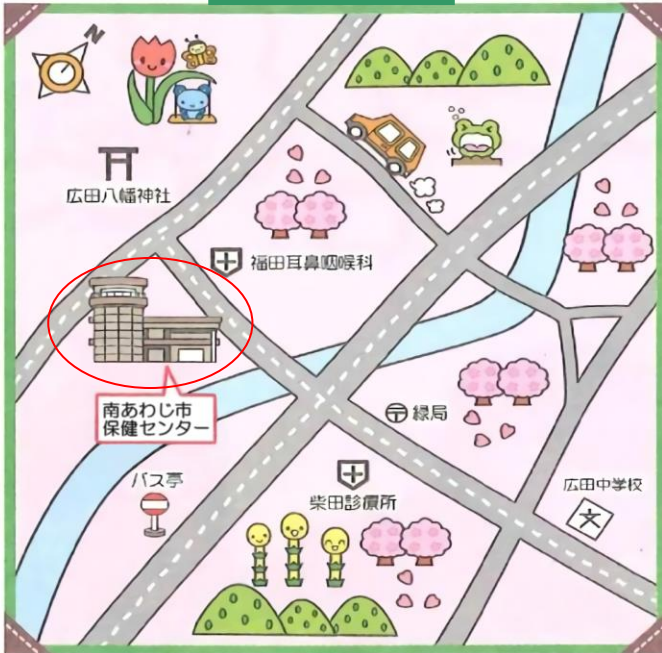

南あわじ市子育て学習・支援センター

子育てひろば☆おでかけマップ

みどりひろば