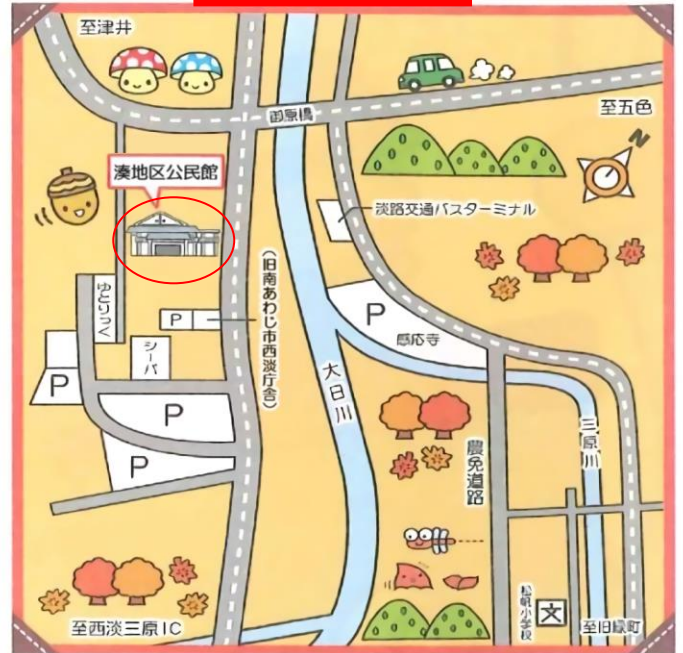

クリスマス会

せいだんひろば